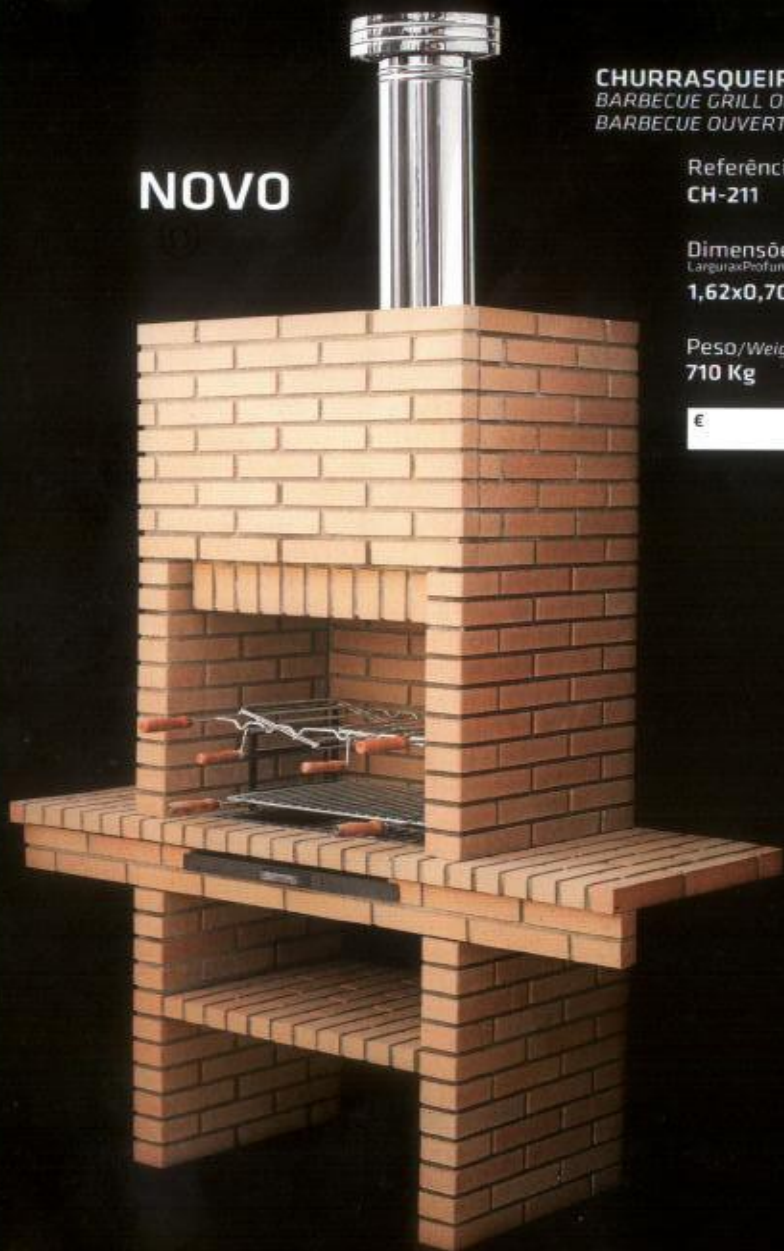

Peso/Weight/Poids
745 Kg

€

CHURRASQUEIRAS BOCA 60
BARBECUE GRILL OPENING 60
BARBECUE OUVERTURE 60

Referência/Reference/Référence
CH-210 com estufa

Dimensões/Dimensions/Dimensions
Largura x Profundidade / Width x Depth / Largeur x Profondeur
1,52x0,60 mts

Peso/Weight/Poids
730 Kg

€

NOVO

CHURRASQUEIRAS BOCA 60
BARBECUE GRILL OPENING 60
BARBECUE OUVERTURE 60

Referência/Reference/Référence
CH-211

Dimensões/Dimensions/Dimensions
Largura x Profundidade/Width x Depth/Largeur x Profondeur
1,62x0,70 mts