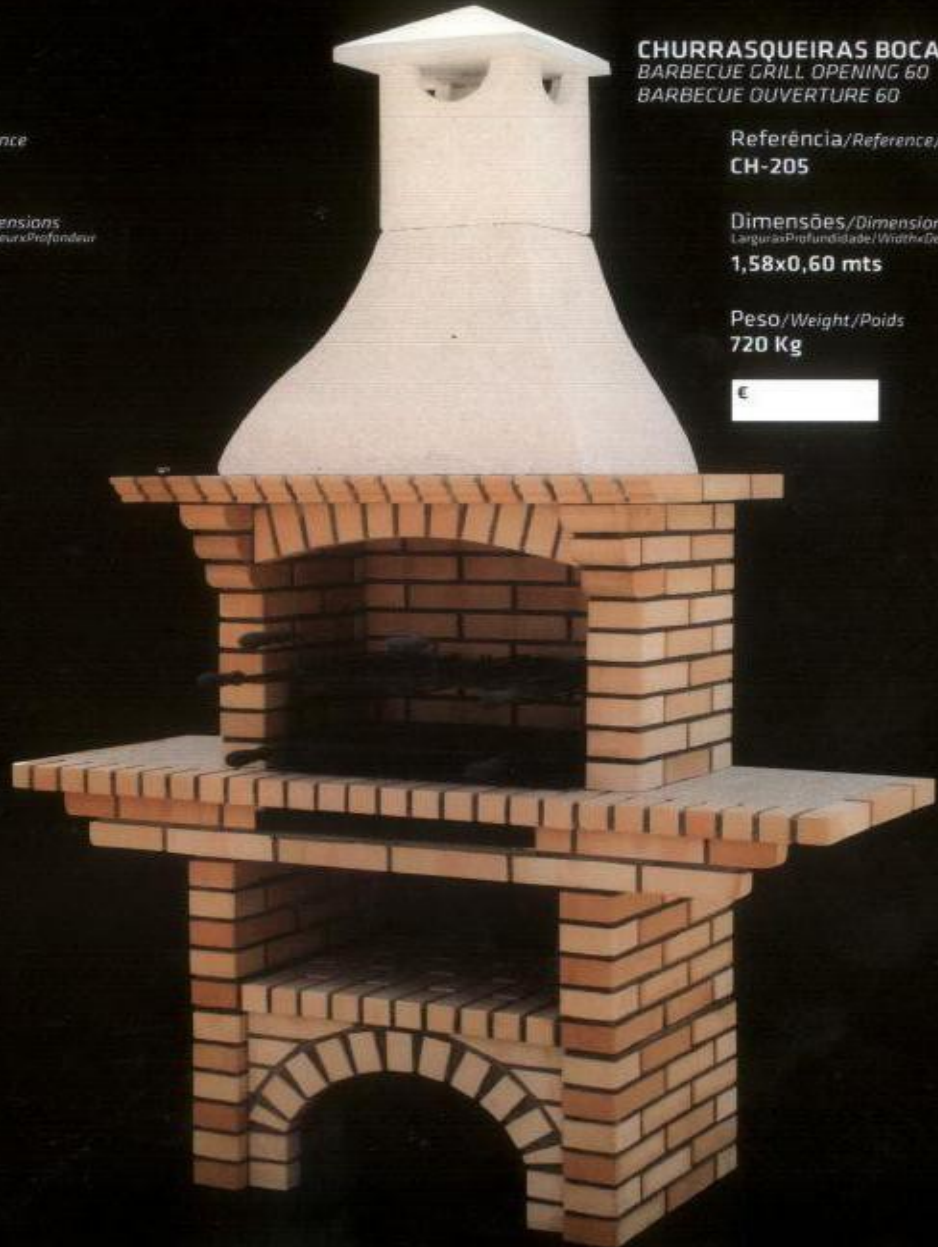

Peso/Weight/Poids
710 Kg

€

CHURRASQUEIRAS BOCA 60
BARBECUE GRILL OPENING 60
BARBECUE OUVERTURE 60

Referência/Reference/Référence
CH-204

Dimensões/Dimensions/Dimensions
Larguras/Profundidade/Width/Depth/LargeurxProfondeur
1,58x0,60 mts

Peso/Weight/Poids
720 Kg

€

CHURRASQUEIRAS BOCA 60
BARBECUE GRILL OPENING 60
BARBECUE OUVERTURE 60

Referência/Reference/Référence
CH-205

Dimensões/Dimensions/Dimensions
Larguras/Profundidade/Width/Depth/LargeurxProfondeur
1,58x0,60 mts