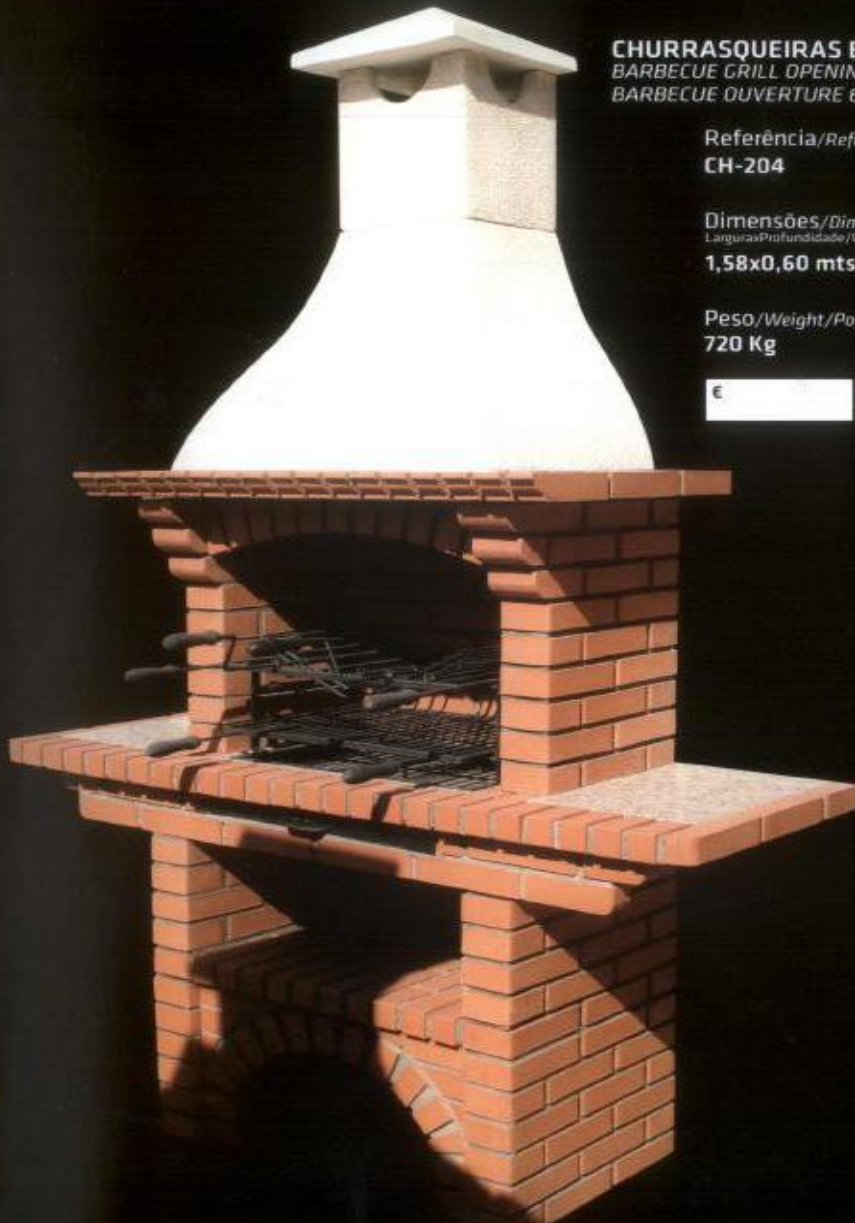

CHURRASQUEIRAS BOCA 60
BARBECUE GRILL OPENING 60
BARBECUE OUVERTURE 60

Referência/Reference/Référence
CH-204

Dimensões/Dimensions/Dimensions
Larguras/Profundidade/Width/Depth/LargeurxProfondeur
1,58x0,60 mts

Peso/Weight/Poids
720 Kg

€