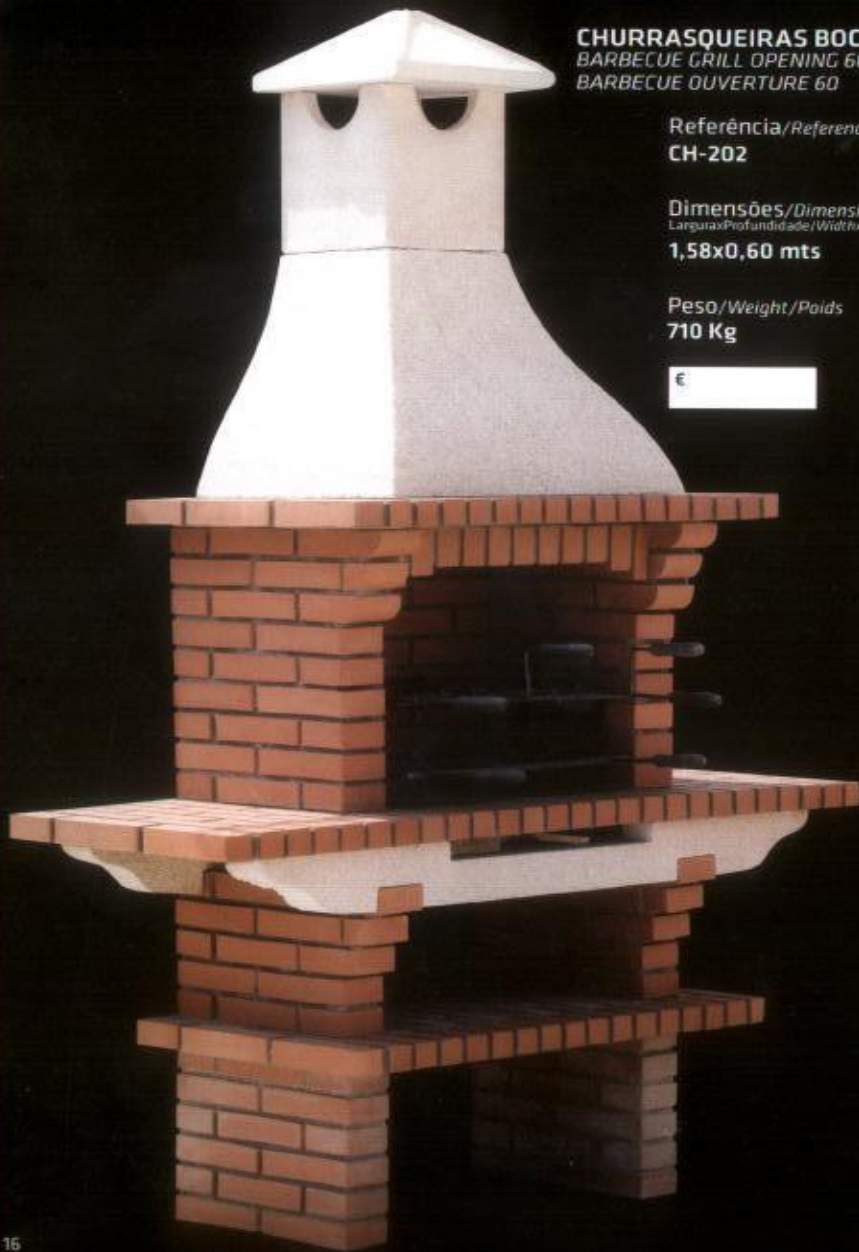

CHURRASQUEIRAS BOCA 60

BARBECUE GRILL OPENING 60
BARBECUE OUVERTURE 60

Referência/Reference/Référence
CH-202

Dimensões/Dimensions/Dimensions
Largura x Profundidade / Width x Depth / Largeur x Profondeur
1,58x0,60 mts

Peso/Weight/Poids
710 Kg

€