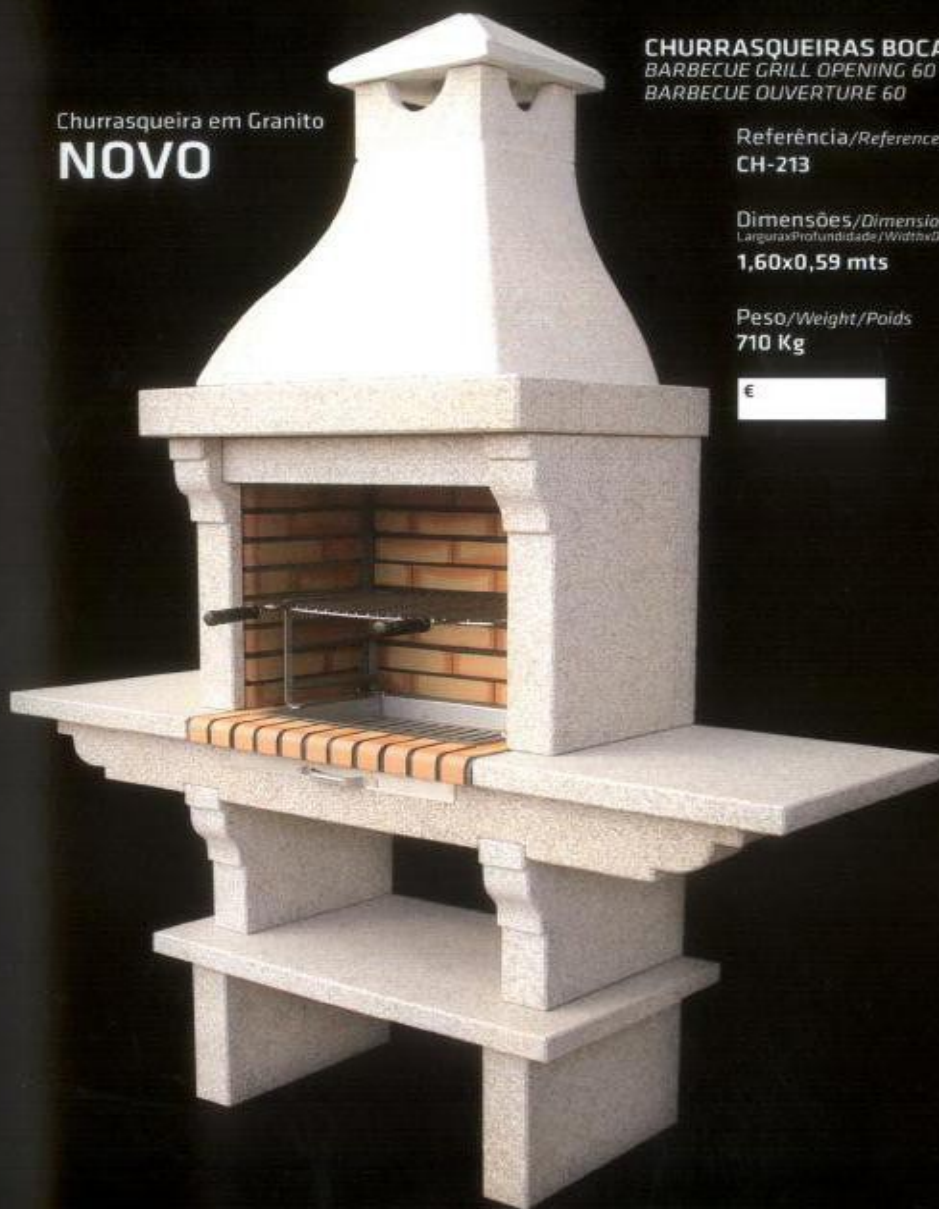

Peso/Weight/Poids
710 Kg

€

CHURRASQUEIRAS BOCA 60
BARBECUE GRILL OPENING 60
BARBECUE OUVERTURE 60

Referência/Reference/Référence
CH-212

Dimensões/Dimensions/Dimensions
Largura x Profundidade/Width x Depth/Largeur x Profondeur
1,61x0,60 mts

Peso/Weight/Poids
730 Kg

€

Churrasqueira em Granito
NOVO

CHURRASQUEIRAS BOCA 60
BARBECUE GRILL OPENING 60
BARBECUE OUVERTURE 60

Referência/Reference/Référence
CH-213

Dimensões/Dimensions/Dimensions
Largura x Profundidade / Width x Depth / Largeur x Profondeur
1,60x0,59 mts